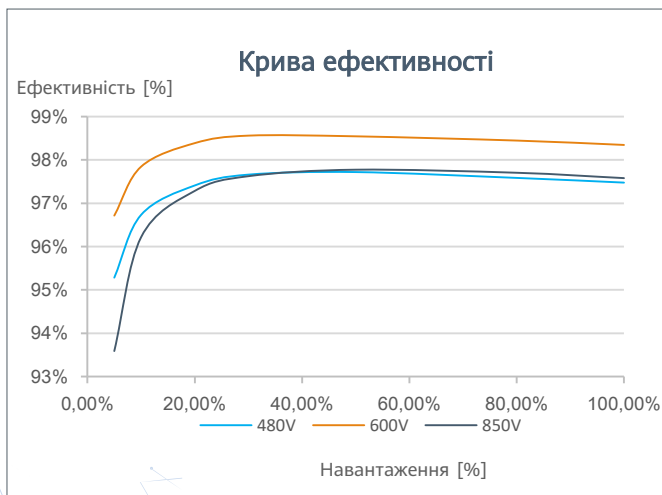

Розумний Стрінговий Інвертор

Активна Безпека

Активний захист від електричної дуги, керований штучним інтелектом

Вищий дохід

Більша генерація енергії на 30% завдяки оптимізаторам ¹

Гнучка Комунікація

Підтримка WLAN, Fast Ethernet, 4G